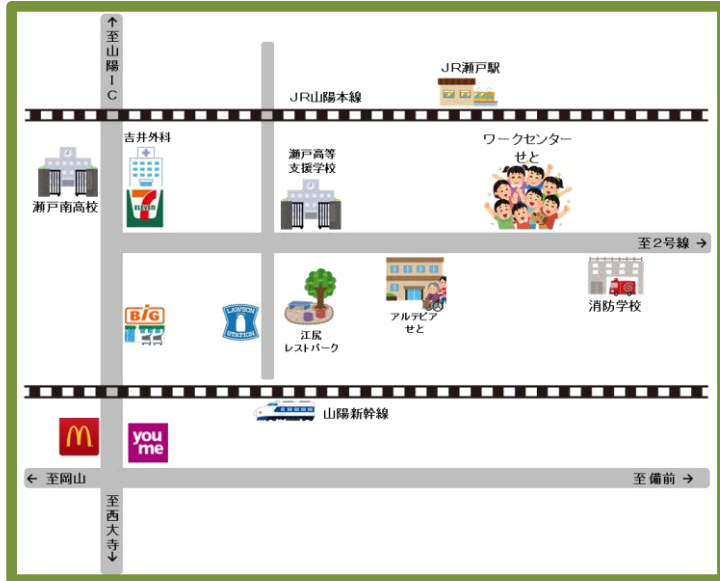

掲載している絵画や作品は利用者様が制作されたものです。

社会福祉法人
閑谷福祉会
shizutanifukushikai

**社会福祉法人 閑谷福祉会
障害福祉サービス事業所
閑谷ワークセンター・せと**

〒709-0852 岡山県岡山市東区瀬戸町肩脊43
TEL:086-952-2271 FAX:086-952-2298

設置主体 : 社会福祉法人 閑谷福祉会
事業開始日 : 平成4年4月1日
利用者定員 : 40名
開所時間 : 月～金/8:30～16:00
 第1・3・5土/8:30～14:30

こんにちは
閑谷ワークセンター・せと
です

私にもやることがある。
私にも出来ることがある。

皆を喜ばせたい。
皆と一緒に喜びたい。

私の居場所・・・
閑谷ワークセンター・せと

就労移行支援事業

☆SST(ソーシャルスキルトレーニング)

自分の想いを相手に理解してもらうためにはどう伝えれば良いか、仲間や周りの人に協力をしてもらう際にはどう伝えれば良いか等、コミュニケーションの取り方を外部講師を招いて勉強会を行っています。